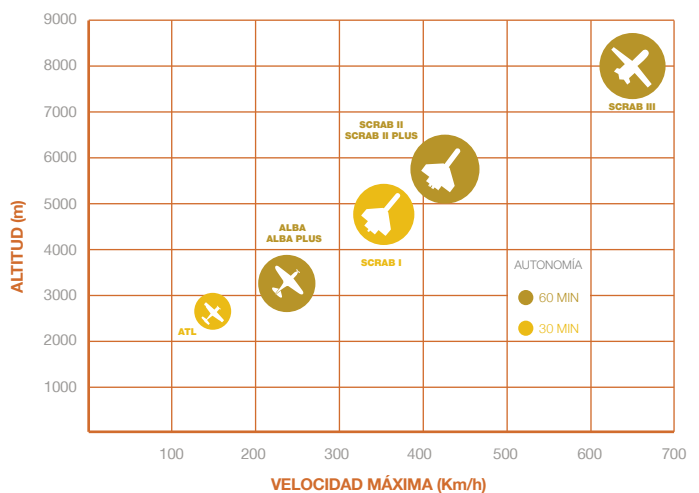

SCRAB III

ALBA

PRINCIPALES PRODUCTOS

	ALBA	SCRAB II	SCRAB III
ENVERGADURA:	2,20 m	2,52 m	2,00 m
LONGITUD:	1,80 m	2,94 m	3,13 m
VELOCIDAD:	30-50 m/s	120 m/s	200 m/s
ALCANCE:	60 km	100 km	100 km
AUTONOMÍA:	60 min	60 min	60 min
MTOW:	25 kg	90 kg	140 kg
ALTITUD:	3.500 m	6.000 m	8.000 m
MOTOR:	Propeller	Twin Jet	Twin Jet